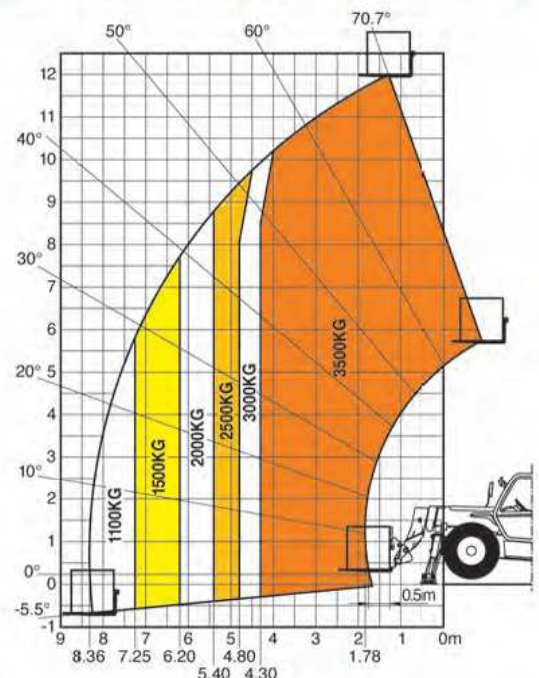

## Empilhadores Telescópicos Multifunções

JCB 535-125 HiViz

Manitou MRT 1432

#### Diagrama de Carga TH 12mts

Empilhadores telescópicos de 5 a 14m elevação

Marca	Modelo	Altura Máxima Elevação	Carga Máxima Elevação	Peso	Comp.	Altura	Largura
GENIE	GHT 2506	5,79	2500	4,450	3,84	1,80	1,81
Manitou	MT 10	9,98	3000	7360	4,99	2,3	2,26
JCB	535-125	12,28	3500	9720	5,8	2,59	2,35
Manitou	MT 1235S	12	3500	8960	5,59	2,575	2,405
Manitou	MT 13	13	3500	10125	5,95	2,58	2,35
Manitou	MT 14	13,6	3500	10210	6,09	2,58	2,33
Manitou	MRT 14 Rotativo	14	3200	12450	5,06	2,97	2,39