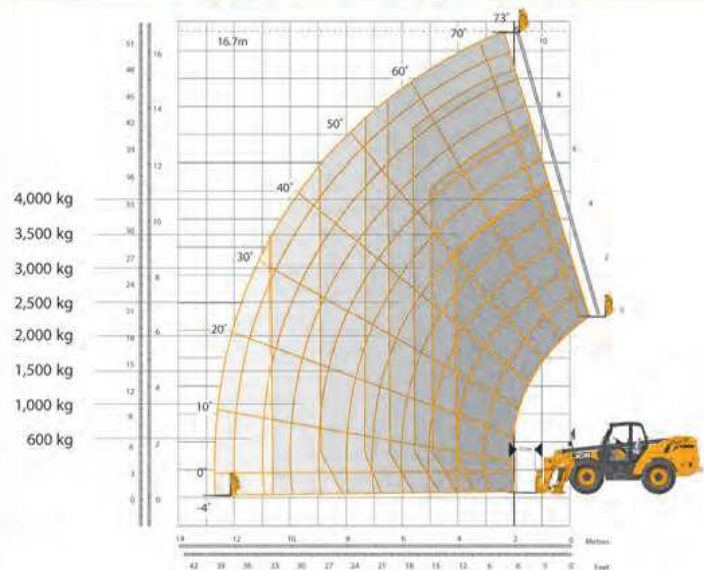

Multifunções Telescópicos de 17 e 18 Mts

JCB 540-170

O SEU PARCEIRO PARA:

- Elevação de carga a mais um andar
- Deslocar materiais com turbo
- Enfrentar inclinações e obstáculos
- Cargas e descargas (JIB)

Diagrama de Carga TH 17m

Acessórios

- Baldes várias capacidades
- Extensão de grua (JIB)
- Gancho grua

Empilhadores Telescópicos de 17 e 18m de elevação

Marca	Modelo	Altura Máxima Elevação	Carga Máxima Elevação	Peso	Comp.	Altura	Largura
Manitou	MT17	17	4000	11900	6,53	2,58	2,32
JCB	540 170	16,7	4000	12470	6,36	2,68	2,44
Manitou	MT 1840 R	17,5	4000	11380	6,27	2,5	2,374